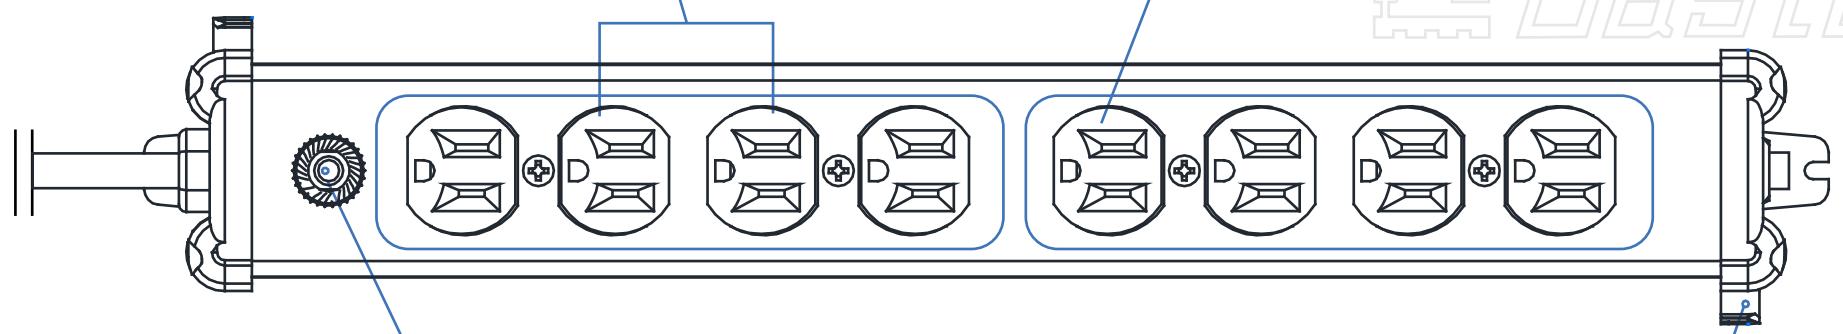

工業級電木插座-4孔直通電源

工業級電木插座-4孔經開關控制

電流過載保護器15A

電源線固定扣

VCTF 2.0/3C
認證電源線

美式 2P+E插頭

翹板帶燈開關
控制4孔插座